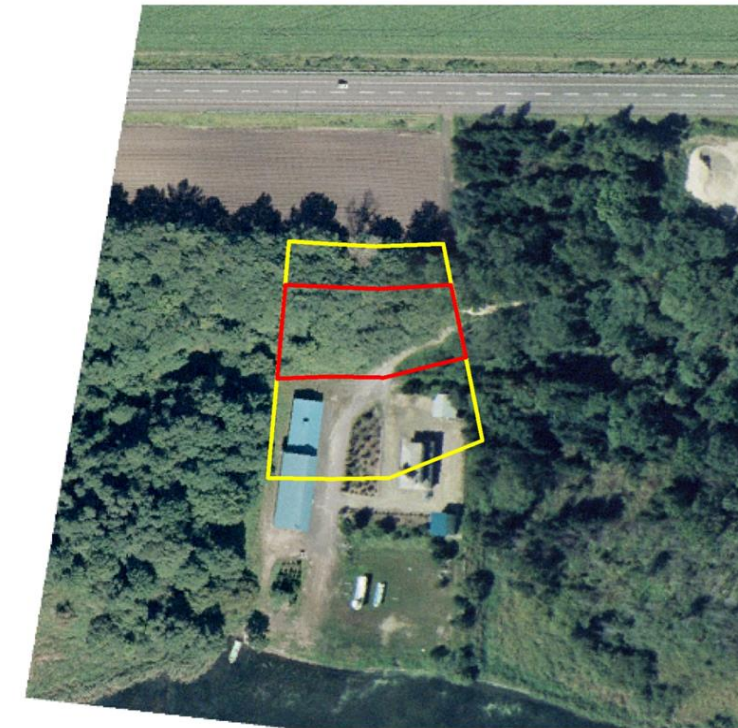

箇所名 : 網走嘉多山1
 所在地 : 網走市字嘉多山
 自然現象の種類 : がけ崩れ
 箇所番号 : II-7-43-1890

位置図

写真図

区域図